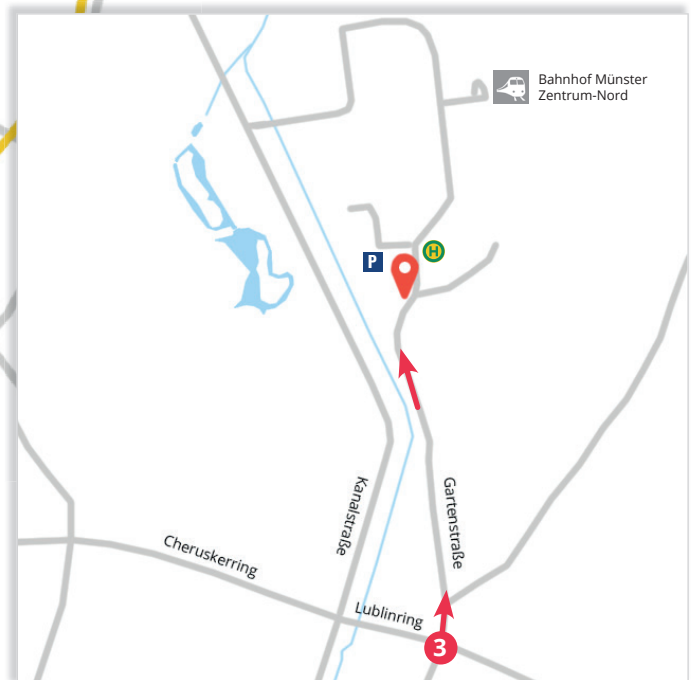

viadee Unternehmensberatung AG

Anton-Bruchausen-Straße 8
48147 Münster

Telefon: +49 251 7 77 77 0
Telefax: +49 251 7 77 77 888
www.viadee.de

Wegbeschreibung

Anreise mit dem Auto

- » Von Westen über die A 43, am Kreuz Münster Süd auf die A1 Richtung Osnabrück / Bremen weiter wie unter Süden / Norden beschrieben
- » 1 Von Süden / Norden über die A1, fahren Sie bis zum Autobahnkreuz Münster Nord, AS 77 Richtung Münster, B54 - Steinfurter Straße
- » Folgen Sie der Steinfurter Straße (B 54) Richtung Zentrum (ca. 4 km)
- » 2 Biegen Sie links auf den York-Ring, Richtung Bielefeld (ca. 2,2 km)
- » 3 Biegen Sie links ab in die Gartenstraße
- » Nach ca. 1 km erreichen Sie die Anton-Bruchausen-Str.

[P] Parkmöglichkeiten finden Sie in der Tiefgarage (Klingel an der Schranke!)

Anreise mit Bahn und Bus

Ab Hauptbahnhof Münster mit der Buslinie 17 (Haltestelle B2, vorm Haupteingang rechts) bis zur Haltestelle „Anton-Bruchausen-Straße“ oder mit dem Taxi (ca. 3 km)